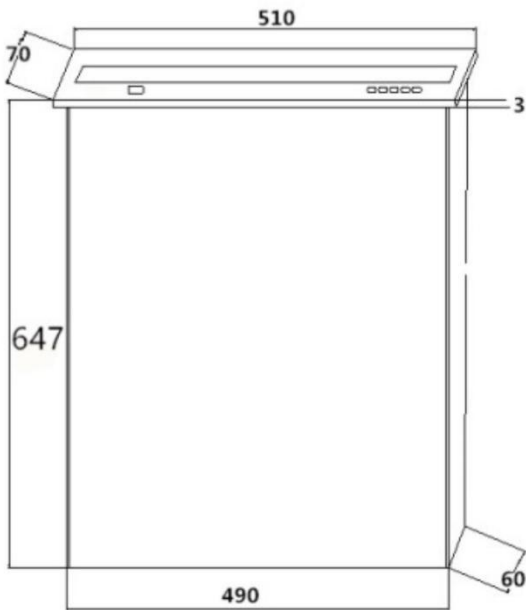

## *Order Information*

Model Number	<b>VIS-15LSSC</b>	<b>VIS-17LSSC</b>	<b>VIS-18LSSC</b>	<b>VIS-21LSSC</b>
Panel size(mm)	430*70*3	476*70*3	510*70*3	582*70*3
Resolution	1920 x 1080	1920 x 1080	3840 x 2160	1920 x1080
Bottom Case(mm)	415*60*562	462*60*562	495*60*647	567*60*647
Screen size	15.6inch	17.3inch	18.4inch	21.5inch
Product Weight	7.5KG	8.5KG	9.5KG	12KG
Package Size	48.8x 13.2x 66cm	53.8x 13.2x 66cm	56.5x 13.2x 74.5cm	63.5x13.2x 74.5cm
Gross Weigh	8.5KG	9.5KG	10.5KG	13KG

*Drawing*

Model: VIS-15LSSC

Model: VIS-17LSSC

Model: VIS-18LSSC

Model: VIS-21LSSC