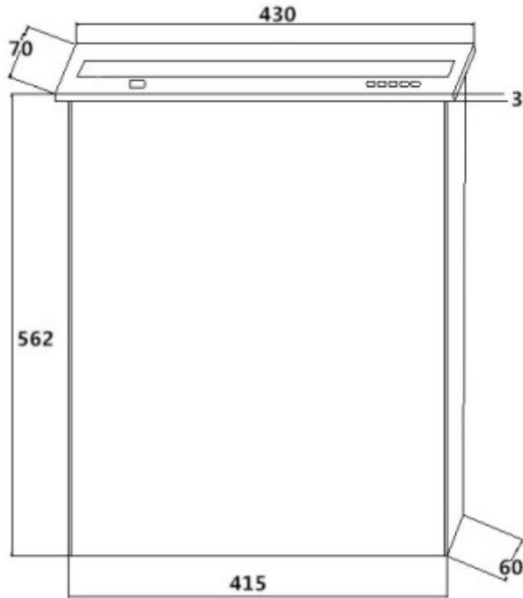

Drawing

Model: VIS-15LSSC