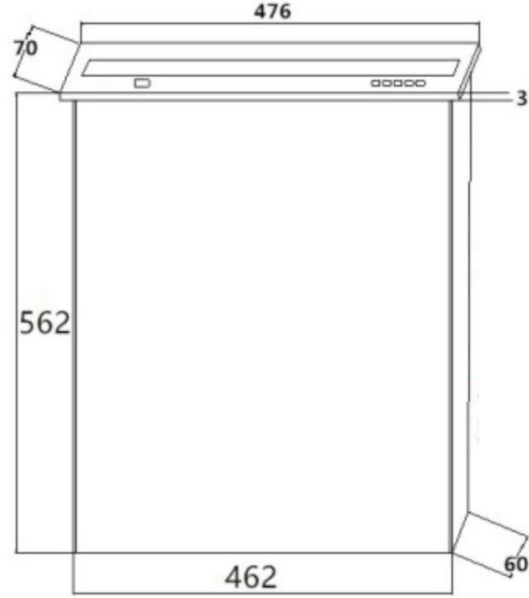

## *Order Information*

Model Number	<b>VIS-15LSSC</b>	<b>VIS-17LSSC</b>	<b>VIS-18LSSC</b>	<b>VIS-21LSSC</b>
Panel size(mm)	430*70*3	476*70*3	510*70*3	582*70*3
Resolution	1920 x 1080	1920 x 1080	3840 x 2160	1920 x1080
Bottom Case(mm)	415*60*562	462*60*562	495*60*647	567*60*647
Screen size	15.6inch	17.3inch	18.4inch	21.5inch
Product Weight	7.5KG	8.5KG	9.5KG	12KG
Package Size	48.8x 13.2x 66cm	53.8x 13.2x 66cm	56.5x 13.2x 74.5cm	63.5x13.2x 74.5cm
Gross Weigh	8.5KG	9.5KG	10.5KG	13KG

*Drawing*

Model: VIS-15LSSC

Model: VIS-17LSSC

Model: VIS-18LSSC

Model: VIS-21LSSC